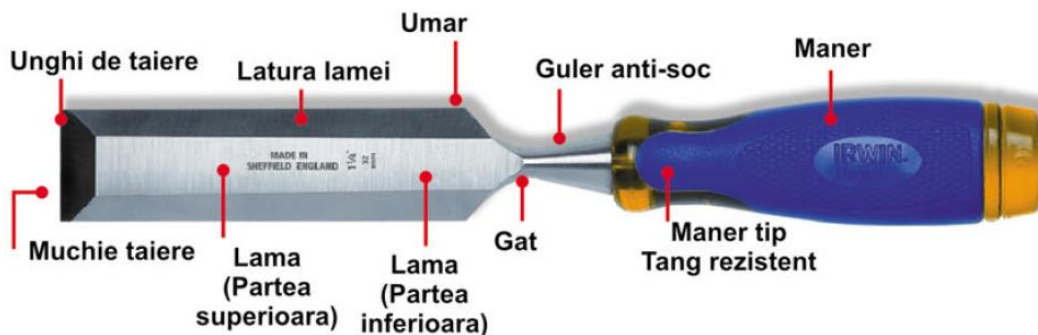

## DALTI LEMN – IRWIN

Daltile Irwin / Marples sunt fabricate in Sheffield, Anglia, si s-au vandut initial sub numele Marples. Linia de productie foarte moderna este certificata conform ISO 9000 standard BS 5750. Daltile Irwin / Marples sunt in conformitate cu ISO 2729.

### Dalti pentru lemn cu maner bi-material model M750

material lama: oțel 70CrV2  
 protectie lama: lacuire  
 tip maner: CAB - 2K rezistent la lovire  
 in conformitate cu ISO 2729

COD	DENUMIRE PRODUS	U.M.	DIM.	-
10501672	Dalta lemn M750 S/P CH 4MM	mm	4	
10501673	Dalta lemn M750 S/P CH 6MM 1/4IN	mm	6	
10501674	Dalta lemn M750 S/P CH 8MM	mm	8	
10501675	Dalta lemn M750 S/P CH 10MM	mm	10	
10501676	Dalta lemn M750 S/P CH 12MM	mm	12	
10501678	Dalta lemn M750 S/P CH 14MM	mm	14	
10501679	Dalta lemn M750 S/P CH 15MM	mm	15	
10501680	Dalta lemn M750 S/P CH 16MM	mm	16	
10501681	Dalta lemn M750 S/P CH 18MM	mm	18	
10501683	Dalta lemn M750 S/P CH 20MM	mm	20	
10501684	Dalta lemn M750 S/P CH 22MM	mm	22	
10501685	Dalta lemn M750 S/P CH 25MM	mm	25	
10501686	Dalta lemn M750 S/P CH 26MM	mm	26	
10501687	Dalta lemn M750 S/P CH 28MM	mm	28	
10501688	Dalta lemn M750 S/P CH 30MM	mm	30	
10501689	Dalta lemn M750 S/P CH 32MM	mm	32	
10501690	Dalta lemn M750 S/P CH 35MM	mm	35	
10501691	Dalta lemn M750 S/P CH 38MM	mm	38	
10501692	Dalta lemn M750 S/P CH 40MM	mm	40	

## Dalti pentru lemn cu maner bi-material model M751

material lama: otel 70CrV2  
 protectie lama: lacuire  
 tip maner: CAB - 2K rezistent la lovire  
 in conformitate cu ISO 2729

COD	DENUMIRE PRODUS	U.M.	DIM.	-
10501768	Dalta lemn M751 FIRM CH 28MM	mm	28	